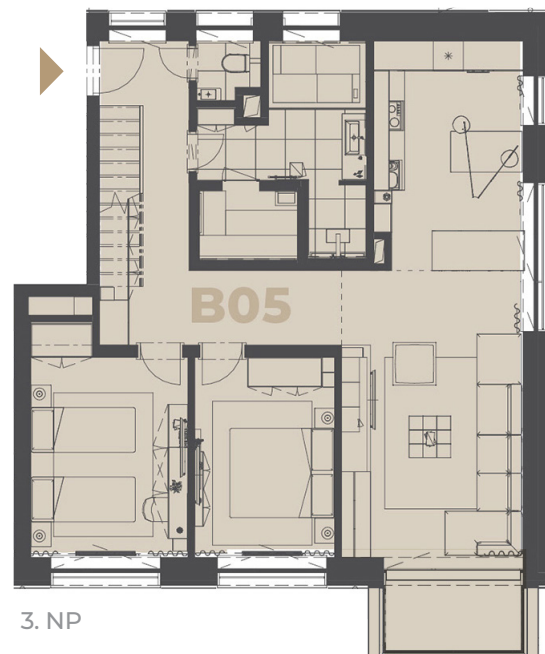

Pôdorys apartmánu

3. NP

4. NP

1m 2m 3m 4m 5m

B05

2. poschodie
+ podkrovie (mezonet)

B

Chata 1.15.2

Názov miestnosti	m ²
Vstup s chodbou	15,65
Obývacia izba	20,56
Kuchyňa	13,58
Kúpeľňa	12,84
WC	1,25
Spálňa	13,59
Spálňa	11,34
Balkón	3,60
Kúpeľňa	6,95
Izba	27,53

126,89 m²

Celková výmera apartmánu

Umiestnenie na poschodí