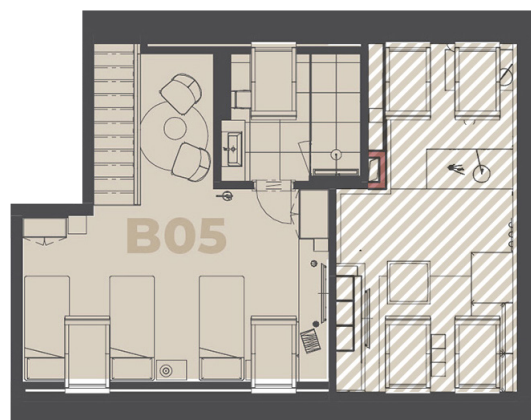

Pôdorys apartmánu

3. NP

4. NP

1m 2m 3m 4m 5m

B05

2. poschodie
+ podkrovie (mezonet)

B

Chata 1.15.2

Názov miestnosti	m ²
Vstup s chodbou	15,65
Obývacia izba	20,56
Kuchyňa	13,58
Kúpeľňa	12,84
WC	1,25
Spálňa	13,59
Spálňa	11,34
Balkón	3,60
Kúpeľňa	6,95
Izba	27,53

126,89 m²

Celková výmera apartmánu

Umiestnenie na poschodí