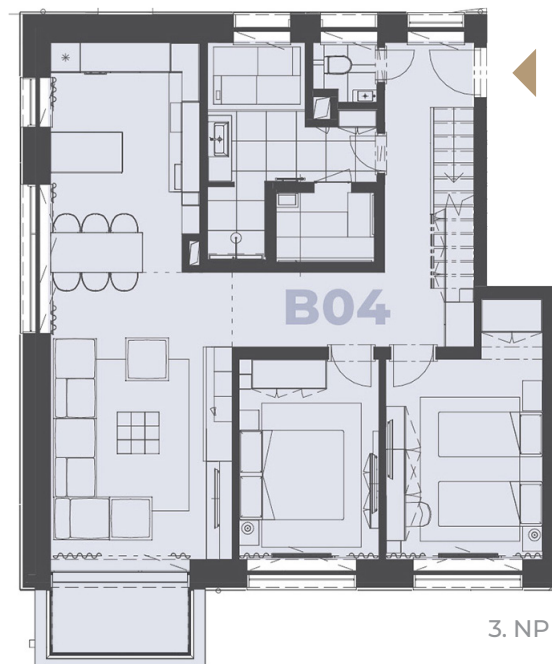

Pôdorys apartmánu

3. NP

4. NP

B04

B

Chata 1.15.2

**2. poschodie
+ podkrovie (mezonet)**

| Názov miestnosti | m ² |
|------------------|----------------|
| Vstup s chodbou | 15,65 |
| Obývavacia izba | 20,56 |
| Kuchyňa | 13,58 |
| Kúpeľňa | 12,84 |
| WC | 1,25 |
| Spáľňa | 11,34 |
| Spáľňa | 14,22 |
| Balkón | 3,60 |
| Kúpeľňa | 6,95 |
| Izba | 27,64 |

127,63 m²

Celková výmera apartmánu

Umiestnenie na poschodí

Predaj apartmánov

Boris Barborík - realitný maklér

✉ barborik@residence-real.sk

☎ 0903 308 042