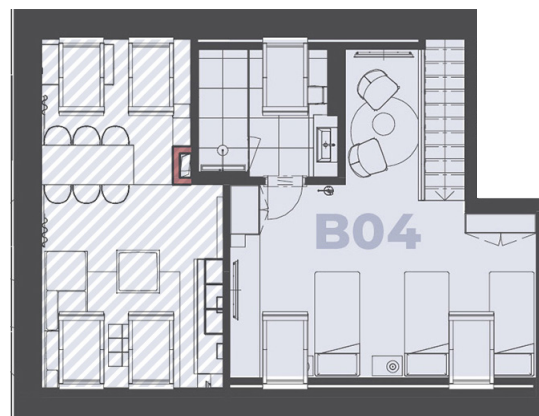

Pôdorys apartmánu

3. NP

4. NP

B04

B

Chata 1.15.2

**2. poschodie
+ podkrovie (mezonet)**

| Názov miestnosti | m ² |
|------------------|----------------|
| Vstup s chodbou | 15,65 |
| Obývavacia izba | 20,56 |
| Kuchyňa | 13,58 |
| Kúpeľňa | 12,84 |
| WC | 1,25 |
| Spáľňa | 11,34 |
| Spáľňa | 14,22 |
| Balkón | 3,60 |
| Kúpeľňa | 6,95 |
| Izba | 27,64 |

127,63 m²

Celková výmera apartmánu

Umiestnenie na poschodí

Predaj apartmánov

Boris Barborík - realitný maklér

✉ barborik@residence-real.sk

☎ 0903 308 042