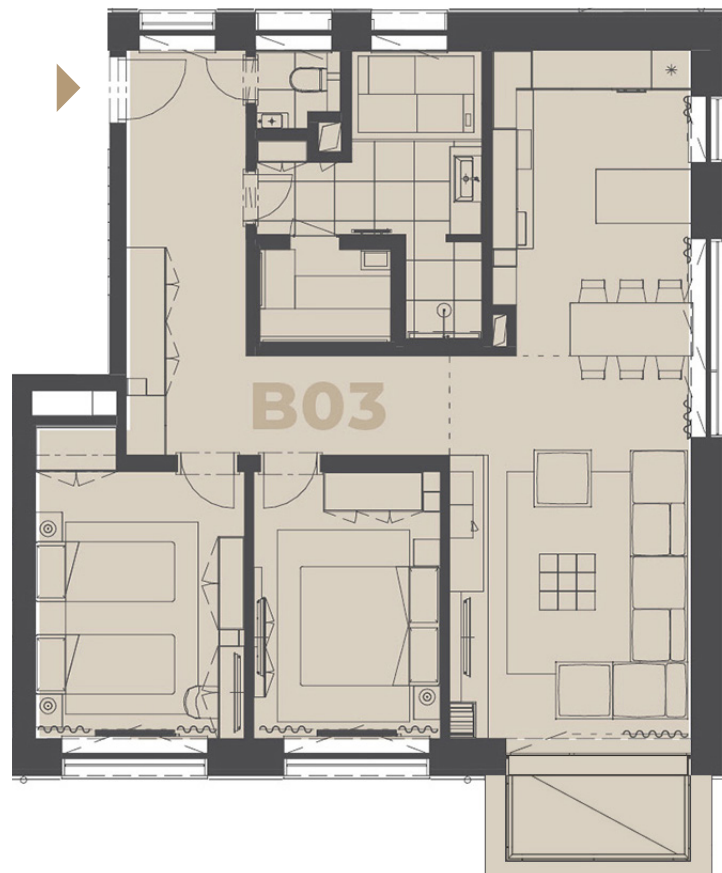

Pôdorys apartmánu

B03

1. poschodie

B
Chata 1.15.2

Názov miestnosti	m ²
Vstup s chodbou	15,65
Obývavacia izba	20,74
Kuchyňa	13,58
Kúpeľňa	12,84
WC	1,25
Spáľňa	13,59
Spáľňa	11,34
Balkón	3,75

92,74 m²

Celková výmera apartmánu