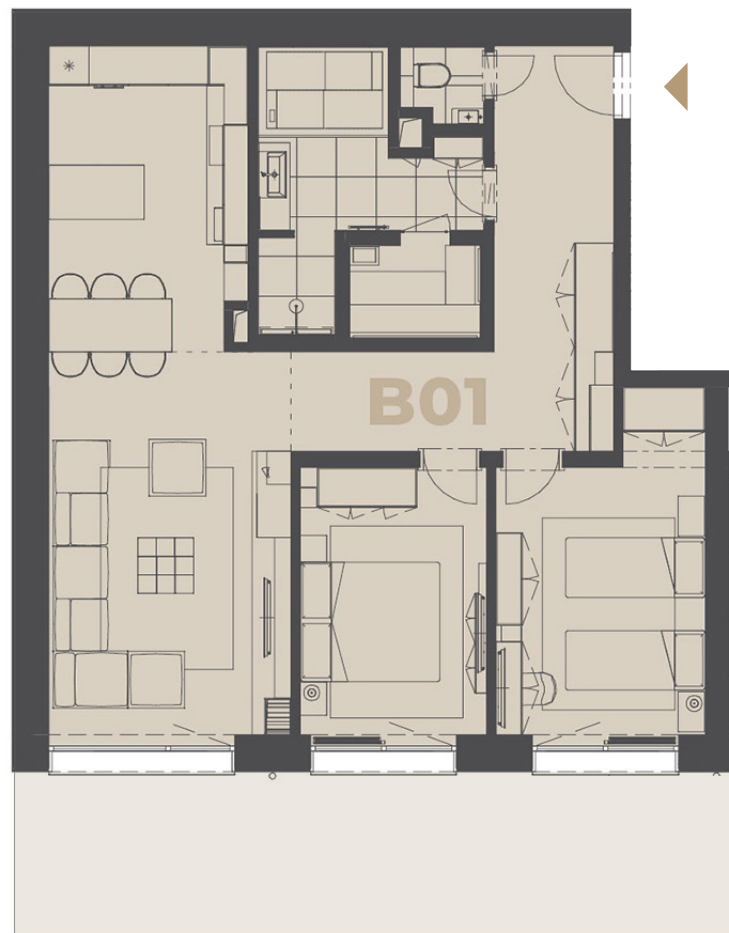

Pôdorys apartmánu

B01
Prízemie

B
Chata 1.15.2

Názov miestnosti	m ²
Vstup s chodbou	15,65
Obývavacia izba	20,92
Kuchyňa	13,58
Kúpeľňa	12,24
WC	1,25
Spálňa	11,34
Spálňa	14,22
Terasa	27,25

116,45 m²

Celková výmera apartmánu