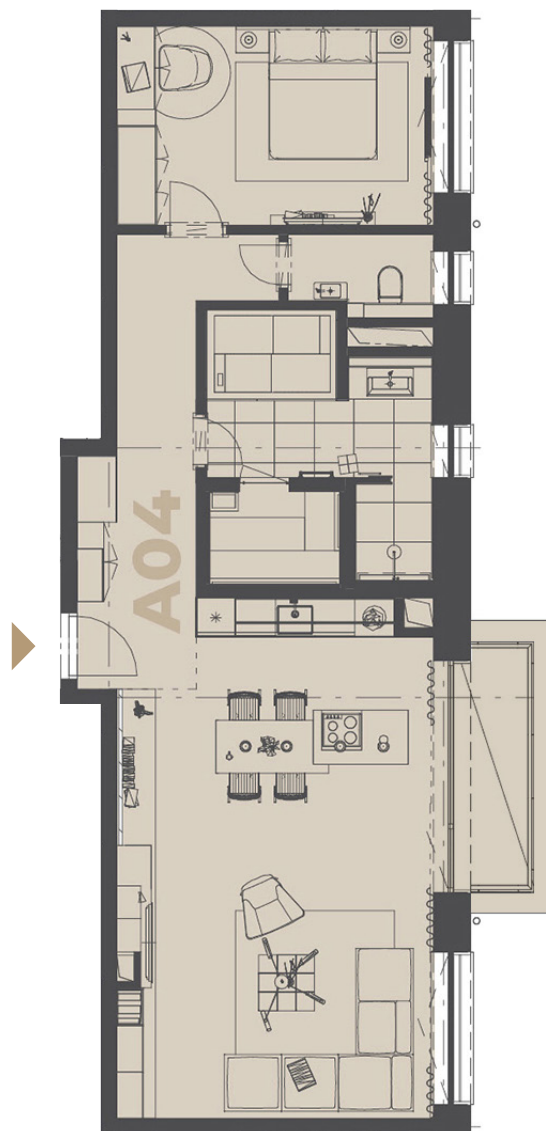

**Predaj
apartmánov**

Boris Barborík - realitný maklér
✉ barborik@residence-real.sk
☎ 0903 308 042

Pôdorys apartmánu

1 m 2 m 3 m 4 m 5 m

A04

1. poschodie

A

Chata 1.15.1

Názov miestnosti	m²
Vstup s chodbou	11,56
Obývav. izba s kuchyňou	35,02
Kúpeľňa	12,18
WC	2,27
Spáľňa	14,33
Balkón	3,81

79,16 m²

Celková výmera apartmánu