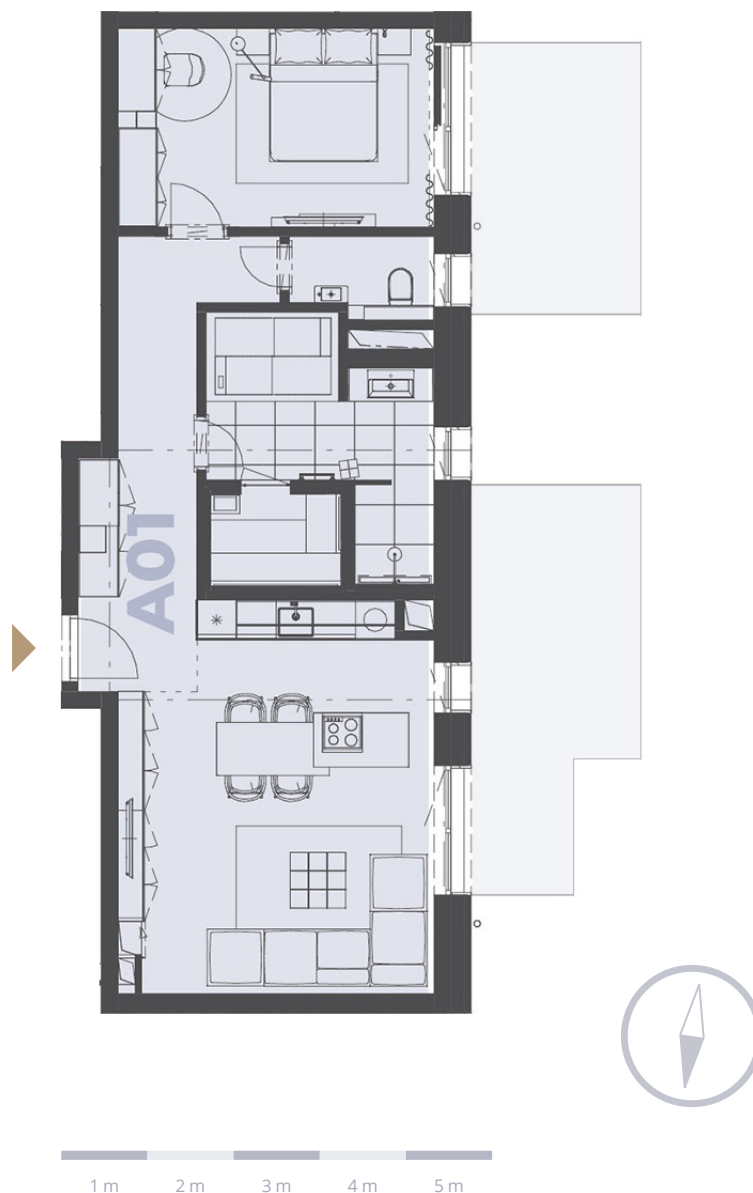

### Pôdorys apartmánu

# A

Chata 1.15.1

Názov miestnosti	m <sup>2</sup>
Vstup s chodbou	11,55
Obývac. izba s kuchyňou	25,99
Kúpeľňa	12,18
WC	2,27
Spáľňa	14,33
Terasa	13,29
Terasa	10,25

## 89,86 m<sup>2</sup>

Celková výmera apartmánu

Umiestnenie na poschodí